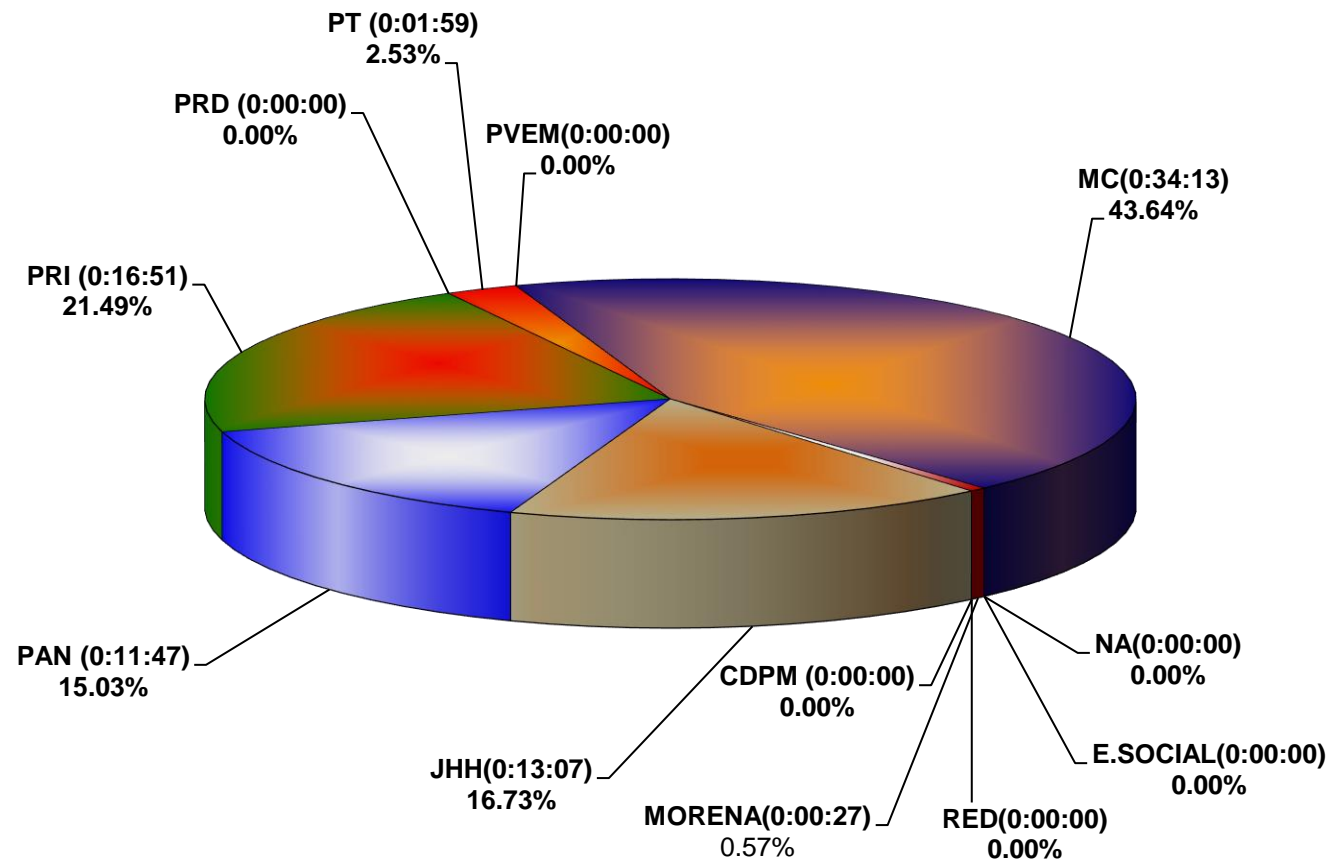

COMISIÓN ESTATAL ELECTORAL DE NUEVO LEÓN
PORCENTAJE Y TIEMPO TOTAL DEDICADO A CADA PARTIDO POLÍTICO EN RADIO (HORAS)
ACUMULADO DE MARZO DEL 2018

COMISIÓN ESTATAL ELECTORAL DE NUEVO LEÓN
PORCENTAJE Y NÚMERO TOTAL DE NOTAS DEDICADAS A CADA PARTIDO POLÍTICO EN
RADIO ACUMULADO DE MARZO DEL 2018

**COMISION ESTATAL ELECTORAL DE NUEVO LEON
TOTAL DE NOTAS DEDICADAS A CADA PARTIDO POLÍTICO POR GRUPO RADIOFÓNICO
ACUMULADO DE MARZO DEL 2018**