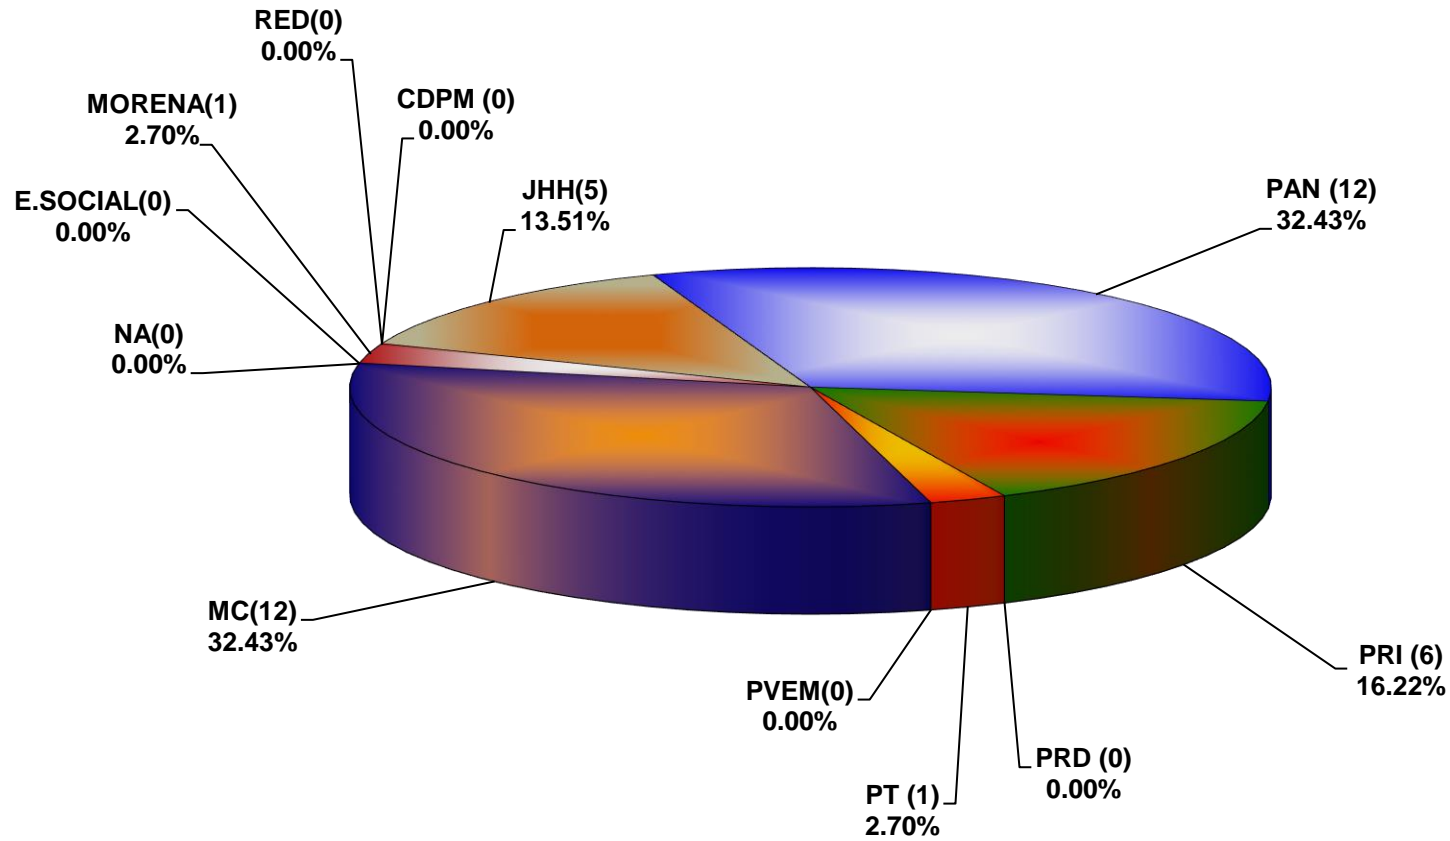

COMISIÓN ESTATAL ELECTORAL DE NUEVO LEÓN
PORCENTAJE Y TIEMPO TOTAL DEDICADO A CADA PARTIDO POLÍTICO EN RADIO (HORAS)
ACUMULADO DE MARZO DEL 2018

COMISIÓN ESTATAL ELECTORAL DE NUEVO LEÓN
PORCENTAJE Y NÚMERO TOTAL DE NOTAS DEDICADAS A CADA PARTIDO POLÍTICO EN
RADIO ACUMULADO DE MARZO DEL 2018

**COMISION ESTATAL ELECTORAL DE NUEVO LEON
TOTAL DE NOTAS DEDICADAS A CADA PARTIDO POLÍTICO POR GRUPO RADIOFÓNICO
ACUMULADO DE MARZO DEL 2018**